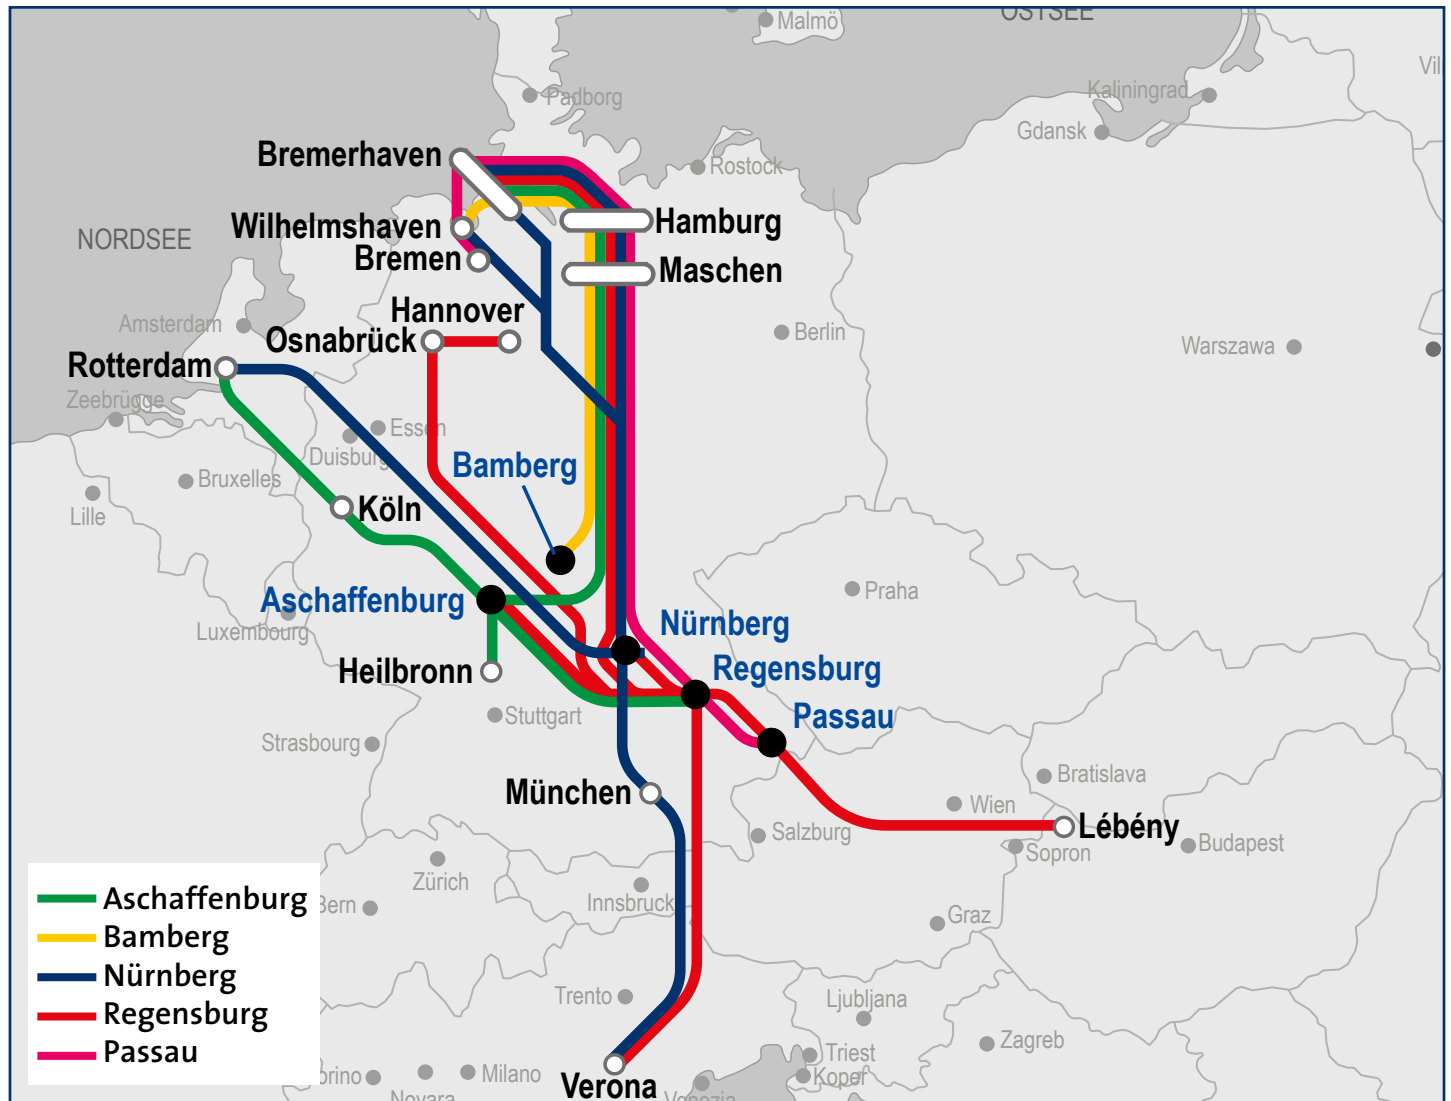

Kombinierter Verkehr Streckennetz/Liniendienste

Stand: 11/2024

Gerne beraten wir Sie, um ein individuelles Angebot passgenau für Ihre spezifischen Logistikanforderungen zu erstellen. Sprechen Sie uns gerne an:

Guido Ellner
Tel.: +49 941 79504-47
Fax: +49 941 79504-20
g.ellner@bayernhafen.de

Bayernhafen GmbH & Co. KG
bayernhafen
Linzer Straße 6
93055 Regensburg

Tel.: +49 941 79504-0
Fax: +49 941 79504-20

WEITERE VERBINDUNGEN AUF ANFRAGE. ALLE RECHTE VORBEHALTEN.

holding@bayernhafen.de
www.bayernhafen.de